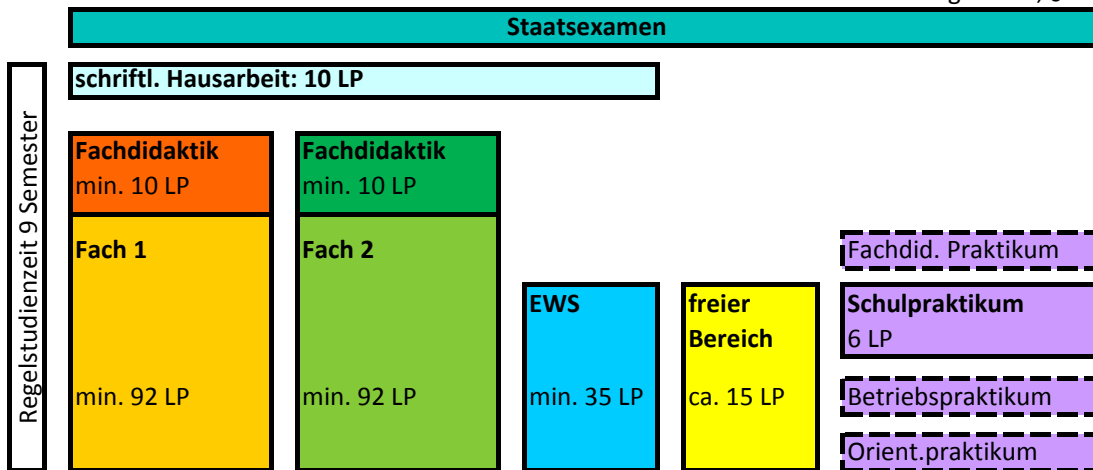

## Studienplan Lehramt Gymnasium (Gesamt: 270 LP)

vgl. LPO I, § 22

## Studienplan Lehramt Realschule (Gesamt: 210 LP)

vgl. LPO I, § 22

## Studienplan Lehramt Mittel- und Grundschule (Gesamt: 210 LP)

vgl. LPO I, § 22

Genauere Informationen finden Sie in der Lehramtsprüfungsordnung (LPO) I vom 13.03.2008 sowie in der Prüfungs- und Studienordnung vom 31.10.2008 und auf [www-modul.uni-r.de](http://www-modul.uni-r.de)