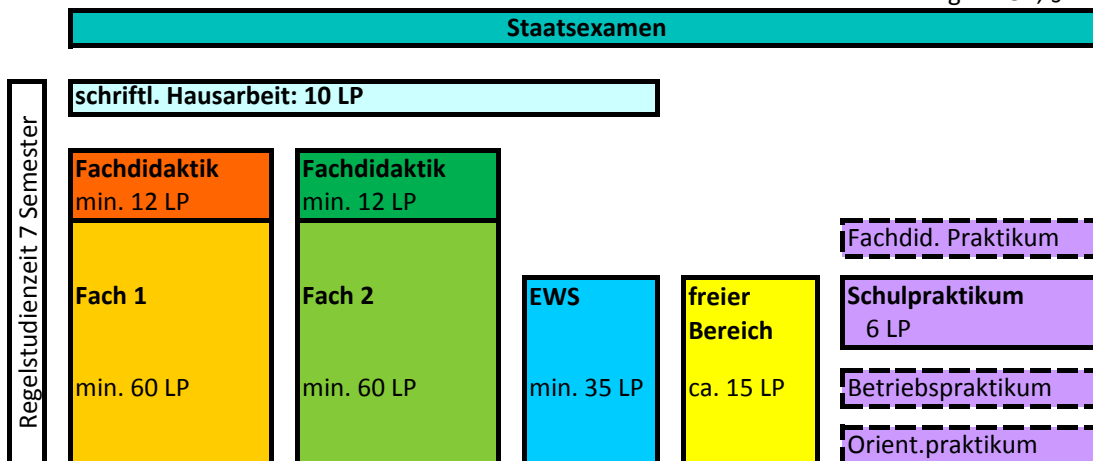

## Studienplan Lehramt Gymnasium (Gesamt: 270 LP)

vgl. LPO I, § 22

## Studienplan Lehramt Realschule (Gesamt: 210 LP)

vgl. LPO I, § 22

## Studienplan Lehramt Mittel- und Grundschule (Gesamt: 210 LP)

vgl. LPO I, § 22

Genauere Informationen finden Sie in der Lehramtsprüfungsordnung (LPO) I vom 13.03.2008 sowie in der Prüfungs- und Studienordnung vom 31.10.2008 und auf [www-modul.uni-r.de](http://www-modul.uni-r.de)