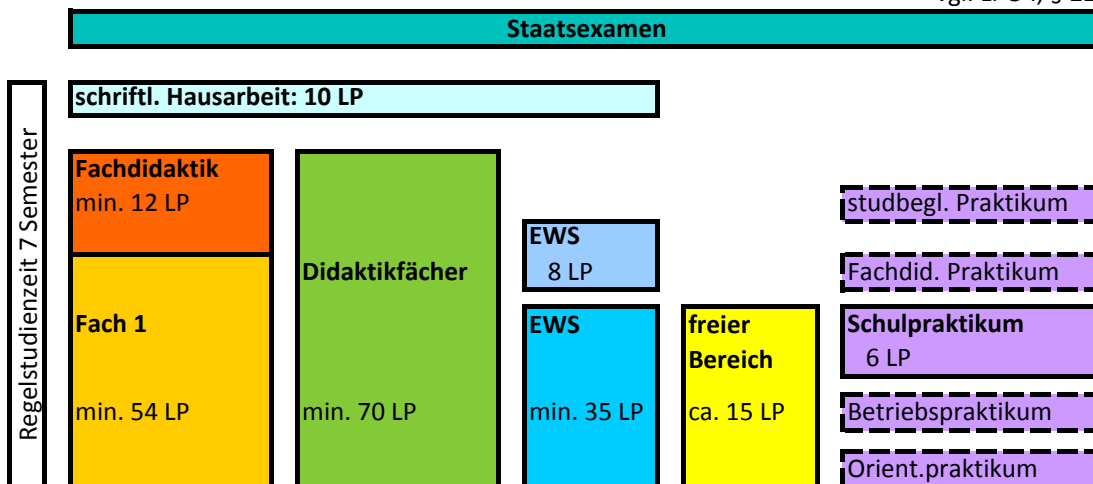

## Studienplan Lehramt Gymnasium (Gesamt: 270 LP)

vgl. LPO I, § 22

## Studienplan Lehramt Realschule (Gesamt: 210 LP)

vgl. LPO I, § 22

## Studienplan Lehramt Mittel- und Grundschule (Gesamt: 210 LP)

vgl. LPO I, § 22

Genauere Informationen finden Sie in der Lehramtsprüfungsordnung (LPO) I vom 13.03.2008 sowie in der Prüfungs- und Studienordnung vom 31.10.2008 und auf [www-modul.uni-r.de](http://www-modul.uni-r.de)