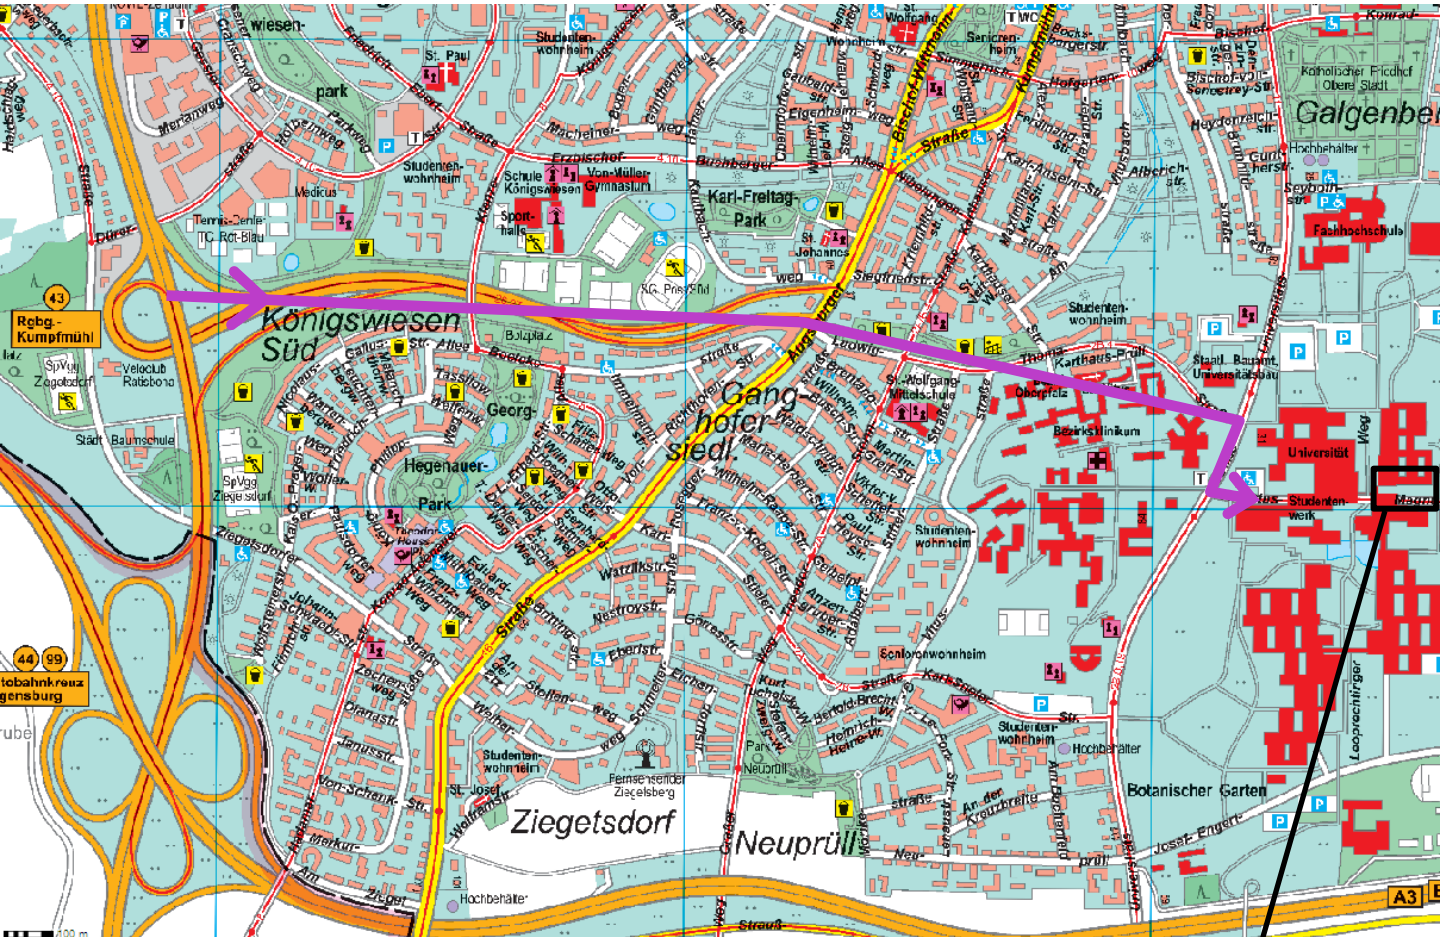

# Wegbeschreibung: BAB 93, Ausfahrt Kumpfmühl – Universität, Lehrstuhl Prof. Spoerer

Die A93 an der Ausfahrt Kumpfmühl verlassen. An der Ampel geradeaus in die Ludwig-Thoma-Straße und dem Straßenverlauf folgen (d.h. auch an der nächsten Ampel geradeaus). Am Ende der Ludwig-Thoma-Straße an der Ampel bei der Uni rechts abbiegen und in die nächste Straße links fahren (Albertus-Magnus-Straße; Achtung: Geschwindigkeitsbegrenzung auf 30 km/h). Parkplätze sind in der Tiefstraße (fast am Ende des Tunnels rechts abbiegen) oder nach dem Tunnel auf der Gegenfahrbahn der Albertus-Magnus-Straße.

Vom Eingang „West“ kommend im Gebäude „Philosophie/Theologie“ in den ersten Gang rechts gehen bis zur vierten Tür rechts (Raum PT 3.0.9).

**Albertus-Magnus-Straße**

**Tunnel**

**Prof. Dr. Mark Spoerer**  
 Lehrstuhl für Wirtschafts- und Sozialgeschichte  
 Raum: PT 3.0.09  
 Telefon: +49 941 943-5750  
 Sekretariat: +49 941 943-5751  
 Telefax: +49 941 943-81-5750  
 Universitätsstraße 31, 93053 Regensburg  
 Postfach: 93040 Regensburg  
 E-Mail: [Mark.Spoerer@ur.de](mailto:Mark.Spoerer@ur.de)  
 Internet: <https://go.ur.de/wisoge>