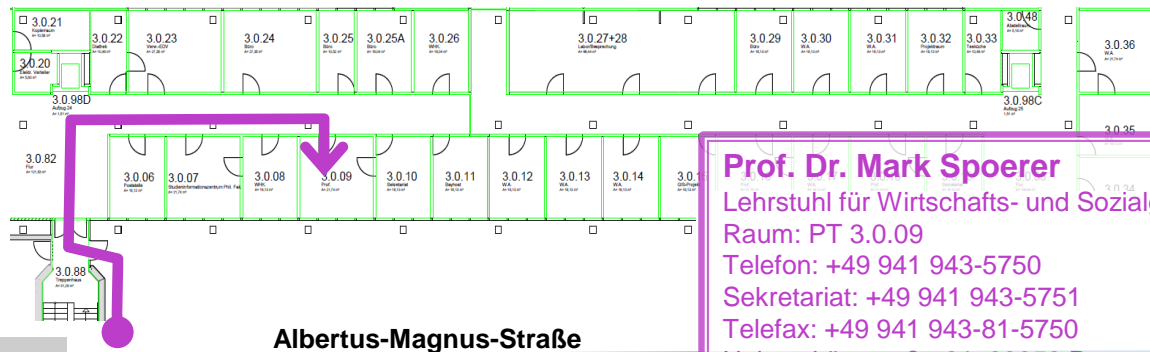

# Wegbeschreibung: BAB 93, Ausfahrt Kumpfmühl – Universität, Lehrstuhl Prof. Spoerer

Die A93 an der Ausfahrt Kumpfmühl verlassen. An der Ampel geradeaus in die Ludwig-Thoma-Straße und dem Straßenverlauf folgen (d.h. auch an der nächsten Ampel geradeaus). Am Ende der Ludwig-Thoma-Straße an der Ampel bei der Uni rechts abbiegen und in die nächste Straße links fahren (Albertus-Magnus-Straße; Achtung: Geschwindigkeitsbegrenzung auf 30 km/h). Parkplätze sind in der Tiefstraße (fast am Ende des Tunnels rechts abbiegen) oder nach dem Tunnel auf der Gegenfahrbahn der Albertus-Magnus-Straße.

Vom Eingang „West“ kommend im Gebäude „Philosophie/Theologie“ in den ersten Gang rechts gehen bis zur vierten Tür rechts (Raum PT 3.0.9).

**Albertus-Magnus-Straße**

**Tunnel**

**Prof. Dr. Mark Spoerer**  
 Lehrstuhl für Wirtschafts- und Sozialgeschichte  
 Raum: PT 3.0.09  
 Telefon: +49 941 943-5750  
 Sekretariat: +49 941 943-5751  
 Telefax: +49 941 943-81-5750  
 Universitätsstraße 31, 93053 Regensburg  
 Postfach: 93040 Regensburg  
 E-Mail: [Mark.Spoerer@ur.de](mailto:Mark.Spoerer@ur.de)  
 Internet: <https://go.ur.de/wisoge>