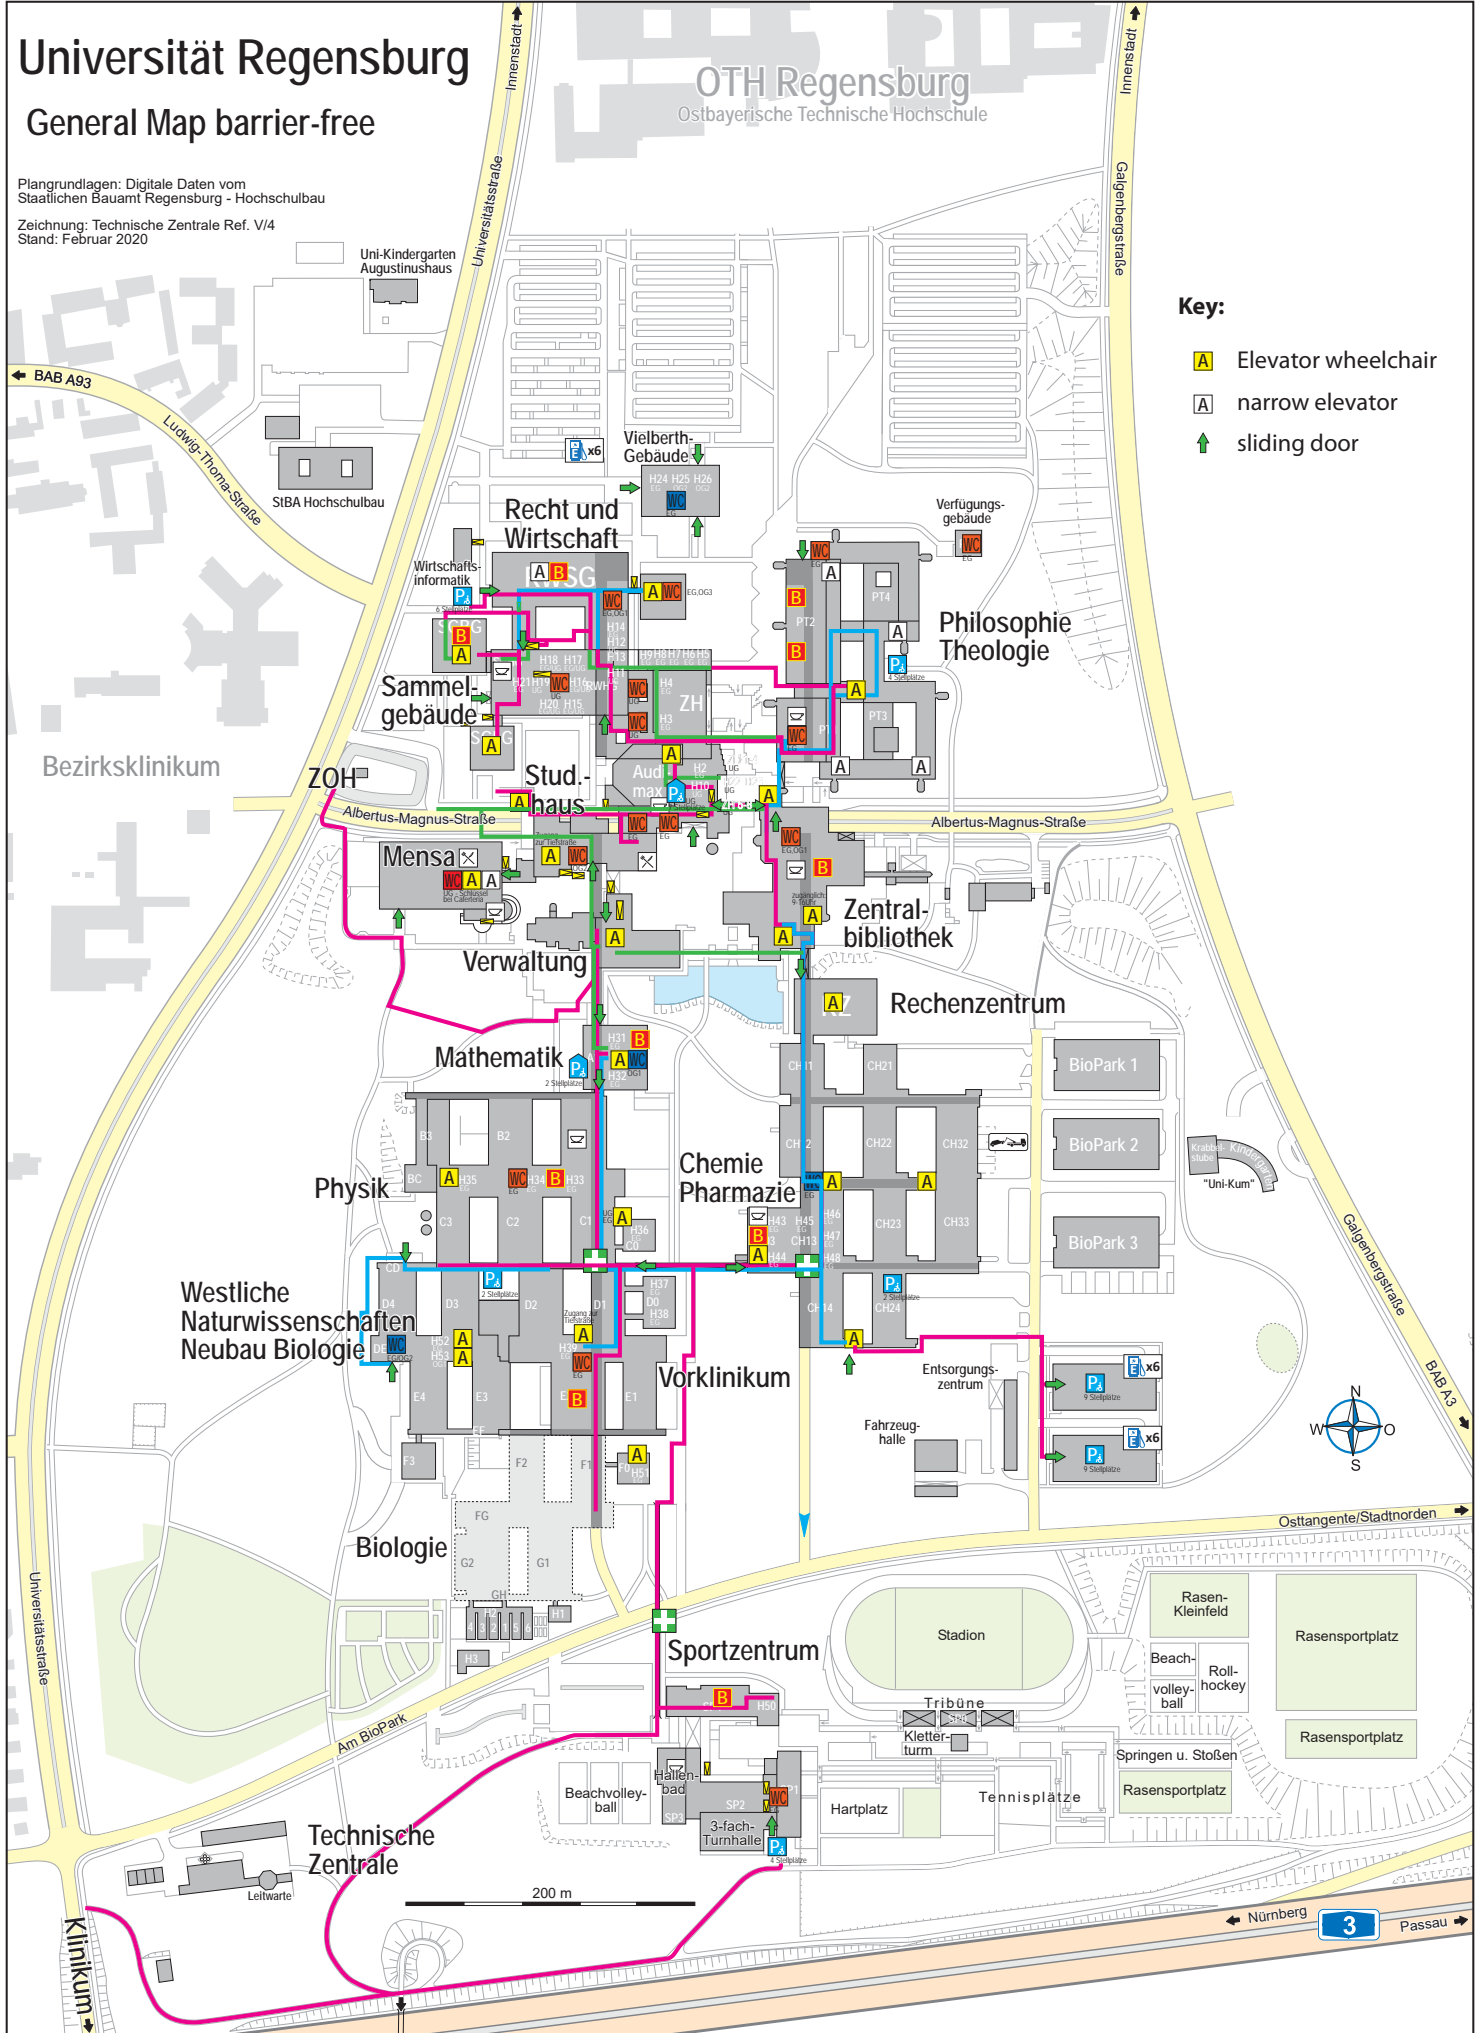

# Universität Regensburg

## General Map barrier-free

Plangrundlagen: Digitale Daten vom Staatlichen Bauamt Regensburg - Hochschulbau

Zeichnung: Technische Zentrale Ref. V/4  
Stand: Februar 2020

OTH Regensburg  
Ostbayerische Technische Hochschule

### Key:

- A Elevator wheelchair
- A narrow elevator
- ↑ sliding door